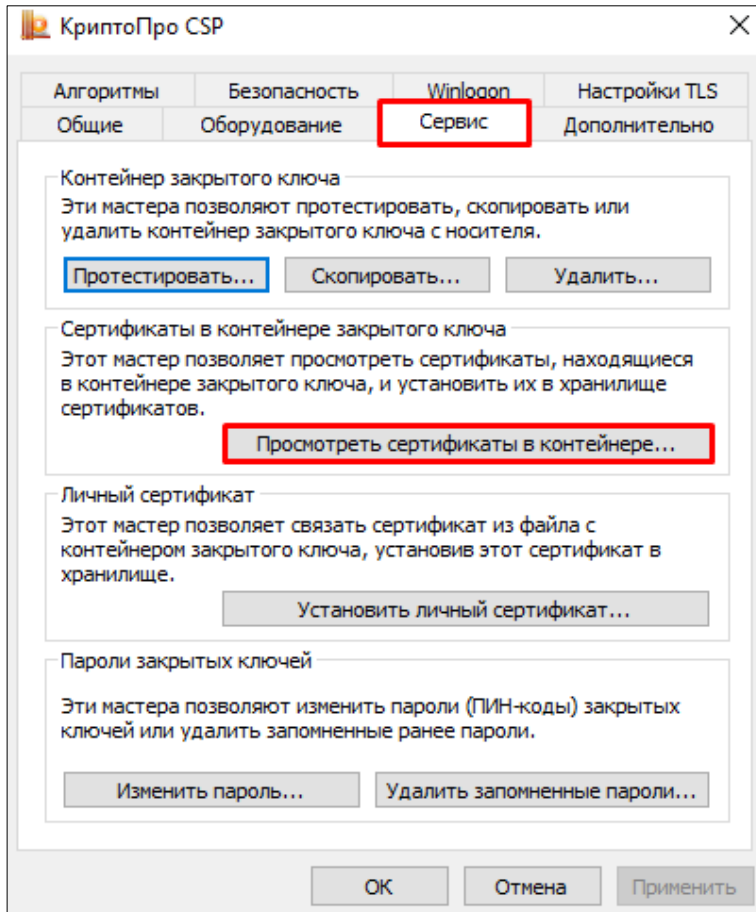

Онлайн Сервис ВБЦ

vbankcenter.ru

Инструкция по установке личного сертификата

1. Зайдите в меню «Пуск» - «Программы» - «КРИПТО-ПРО» - «КриптоПро CSP»

2. Перейдите на вкладку «Сервис» и нажмите кнопку «Посмотреть сертификаты в контейнере»